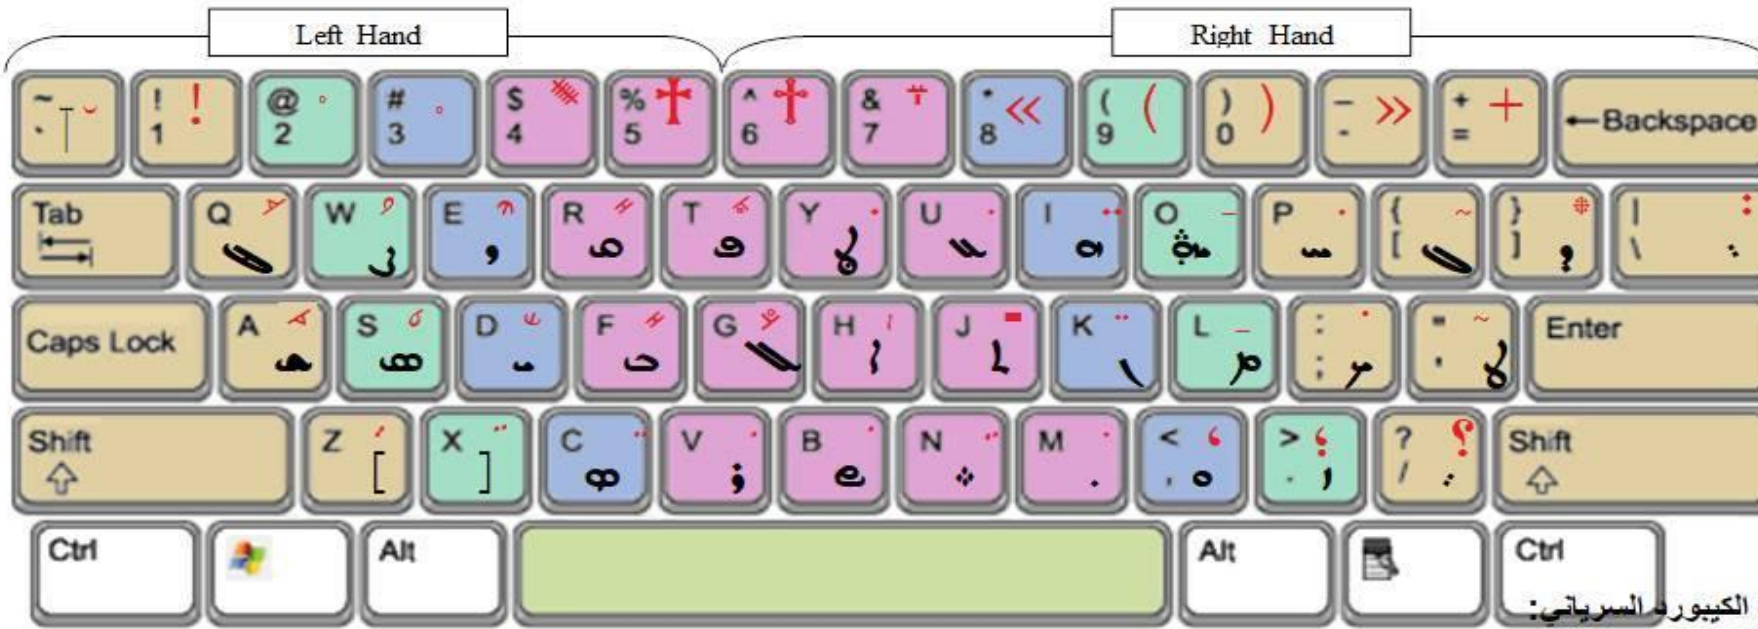

Computer Keyboard Layout

- Type with Index finger
- Type with Middle finger
- Type with Ring finger
- Type with Pinky finger
- Type with Thumb

- Control Key – Used with other keys to implement keyboard shortcuts.
- Windows Logo Key – Opens the Start Menu – Used with other keys to implement keyboard shortcuts.
- Alternate Key – Used with other keys to access menu options or implement keyboard shortcuts.
- Application Key – Opens the shortcut menu for the selected item.

مع الكيبورد السرياني:

Shift+2 = Shift+U = علامة التقشبية

Shift+3 = Shift+M = علامة الترخيخ

Shift+V = علامة عماقا(تحت الواو) وحباصا(تحت اليوز)

Shift+B = علامة رواحا

Shift+P = علامة المونث (فوق الهاء)

= حرف الجيم العربي